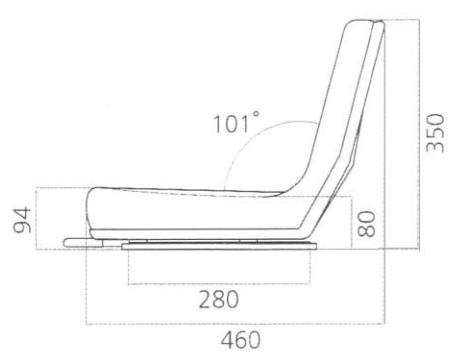

KBL 農機用オペレーターシート

- ・ 操作性を妨げない、抜群の座り心地を実現！
- ・ こだわりの高品質素材で全天候に対応！
- ・ 簡単な取り付けで実作業をスピーディに！

- スライドレール
- 跳ね上式シート用
簡単取付金具付き

KBLコード：KG0064NBK
農機用オペレーターシート
サイズ (mm) W400×H350×D460