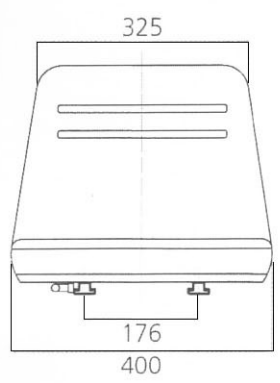

KBL 農機用オペレーターシート

- ・ 操作性を妨げない、抜群の座り心地を実現！
- ・ こだわりの高品質素材で全天候に対応！
- ・ 簡単な取り付けで実作業をスピーディに！

- スライドレール
- 跳ね上式シート用
簡単取付金具付き

KBLコード：KG0064NBK
農機用オペレーターシート
サイズ (mm) W400×H350×D460