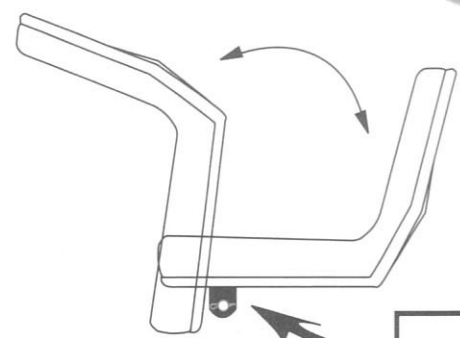

KBL 農機用オペレーターシート

- ・ 操作性を妨げない、抜群の座り心地を実現！
- ・ こだわりの高品質素材で全天候に対応！
- ・ 簡単な取り付けで実作業をスピーディに！

- スライドレール
- 跳ね上式シート用
簡単取付金具付き

KBLコード：KG0064NBK
農機用オペレーターシート
サイズ (mm) W400×H350×D460