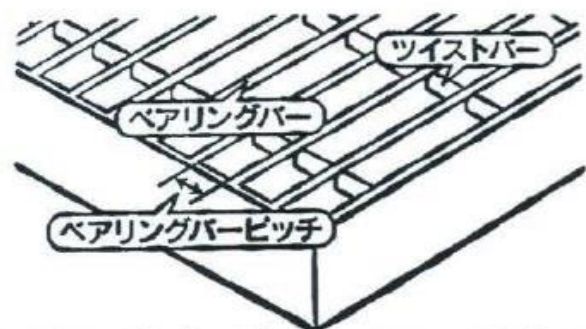

らくチング

●特許出願済み

会社、店舗の敷地内から、
一般家庭まで、側溝の
清掃などに最適です！

女性や、年配の方でも、
簡単に取外しができます。

重いグレーチングも、
ラクラク取り外し！

■キャスター付で、取外し、移動、
はめる作業が簡単にできます

- 本体サイズ
幅・約480mm 高・約1200mm
奥行・約330mm
- 使用可能グレーチング重量・30kg

ベアリングバーピッチ、8.5mm以上の
グレーチング(あら目タイプ)、
重量30kg以内のグレーチングに、
使用可能です。