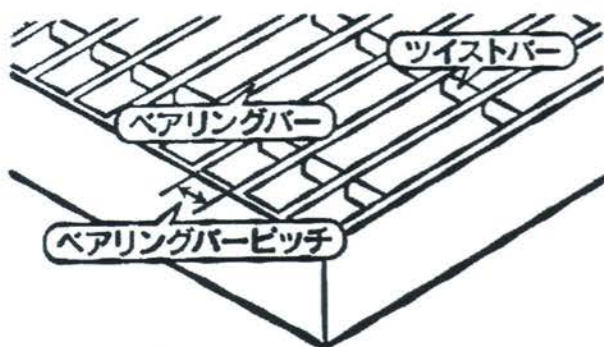

らくチング

●特許出願済み

会社、店舗の敷地内から、
一般家庭まで、側溝の
清掃などに最適です！

女性や、年配の方でも、
簡単に取外しができます。

重いグレーチングも、
ラクラク取り外し！

■キャスター付で、取外し、移動、
はめる作業が簡単にできます

- 本体サイズ
幅・約480mm 高・約1200mm
奥行・約330mm
- 使用可能グレーチング重量・30kg

ベアリングバーピッチ、8.5mm以上の
グレーチング(あらい目タイプ)、
重量30kg以内のグレーチングに、
使用可能です。